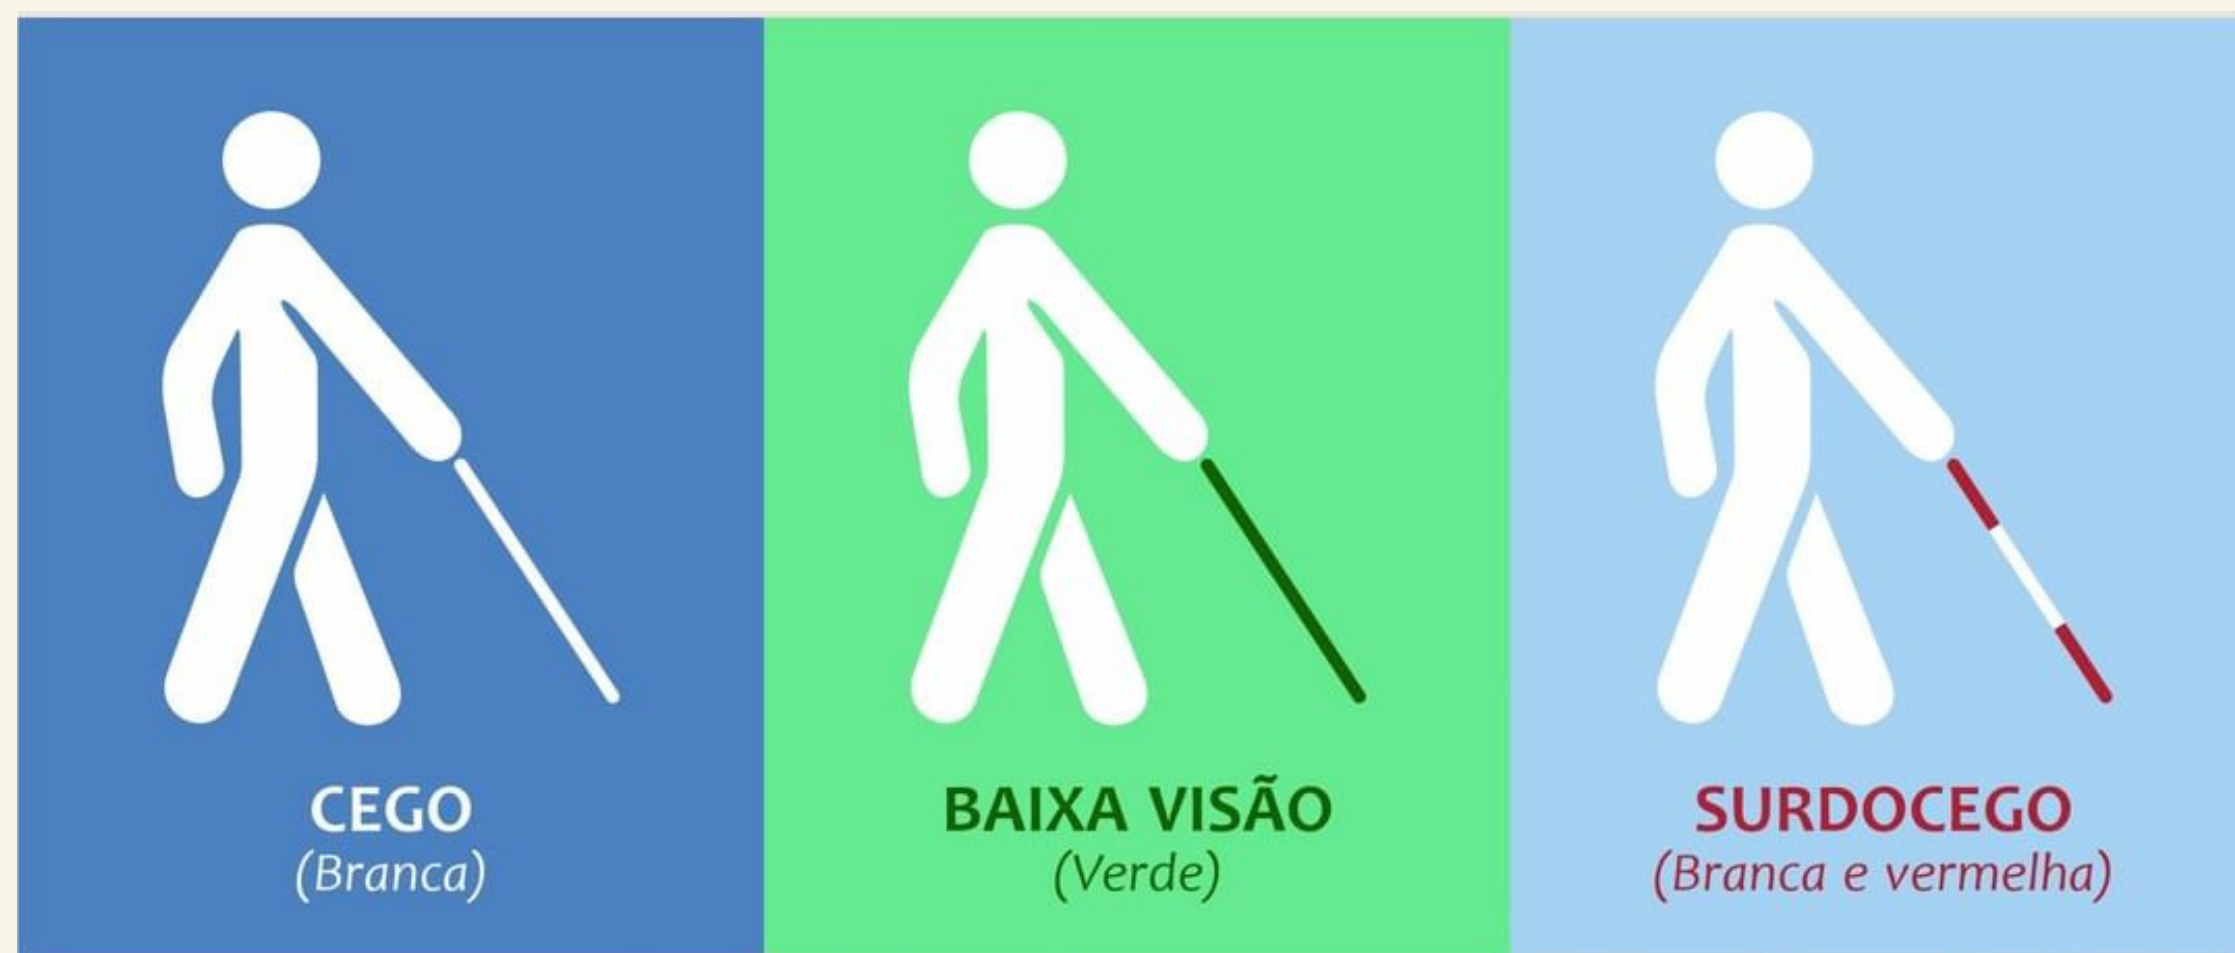

VERMELHO

O SEMÁFORO DE PEDESTRE PRECISA ESTAR EM
QUAL COR PARA PODERMOS ATRAVESSAR A RUA?

Repare na diferença entre os
semáforos

~~VERDE~~
VERMELHO

6a

COMO É O NOME DO PISO QUE A PESSOA COM DEFICIÊNCIA VISUAL
UTILIZA PARA SE MOVER PELA CIDADE?

TÁTIL

LADRILHO

PRICTON

COMO É O NOME DO PISO QUE A PESSOA COM DEFICIÊNCIA VISUAL
UTILIZA PARA SE MOVER PELA CIDADE?

TÁTIL

LADRILHO

PRICTON

COMO É O NOME DO INSTRUMENTO QUE A PESSOA COM DEFICIÊNCIA VISUAL UTILIZA PARA SE MOVER PELA CIDADE?

BENGALA

VARINHA

VARETA

COMO É O NOME DO INSTRUMENTO QUE A PESSOA COM DEFICIÊNCIA VISUAL UTILIZA PARA SE MOVER PELA CIDADE?

BENGALA

VARINHA

VARETA

DIFERENÇAS DE CORES DAS BENGALAS

BENGALA BRANCA

BENGALA VERDE

BENGALA BRANCA E VERMELHA

E O NOME DO AMIGO DA PESSOA COM DEFICIÊNCIA VISUAL?

GATO GUIA

CÃO GUIA

PIU GUIA

E O NOME DO AMIGO DELA?